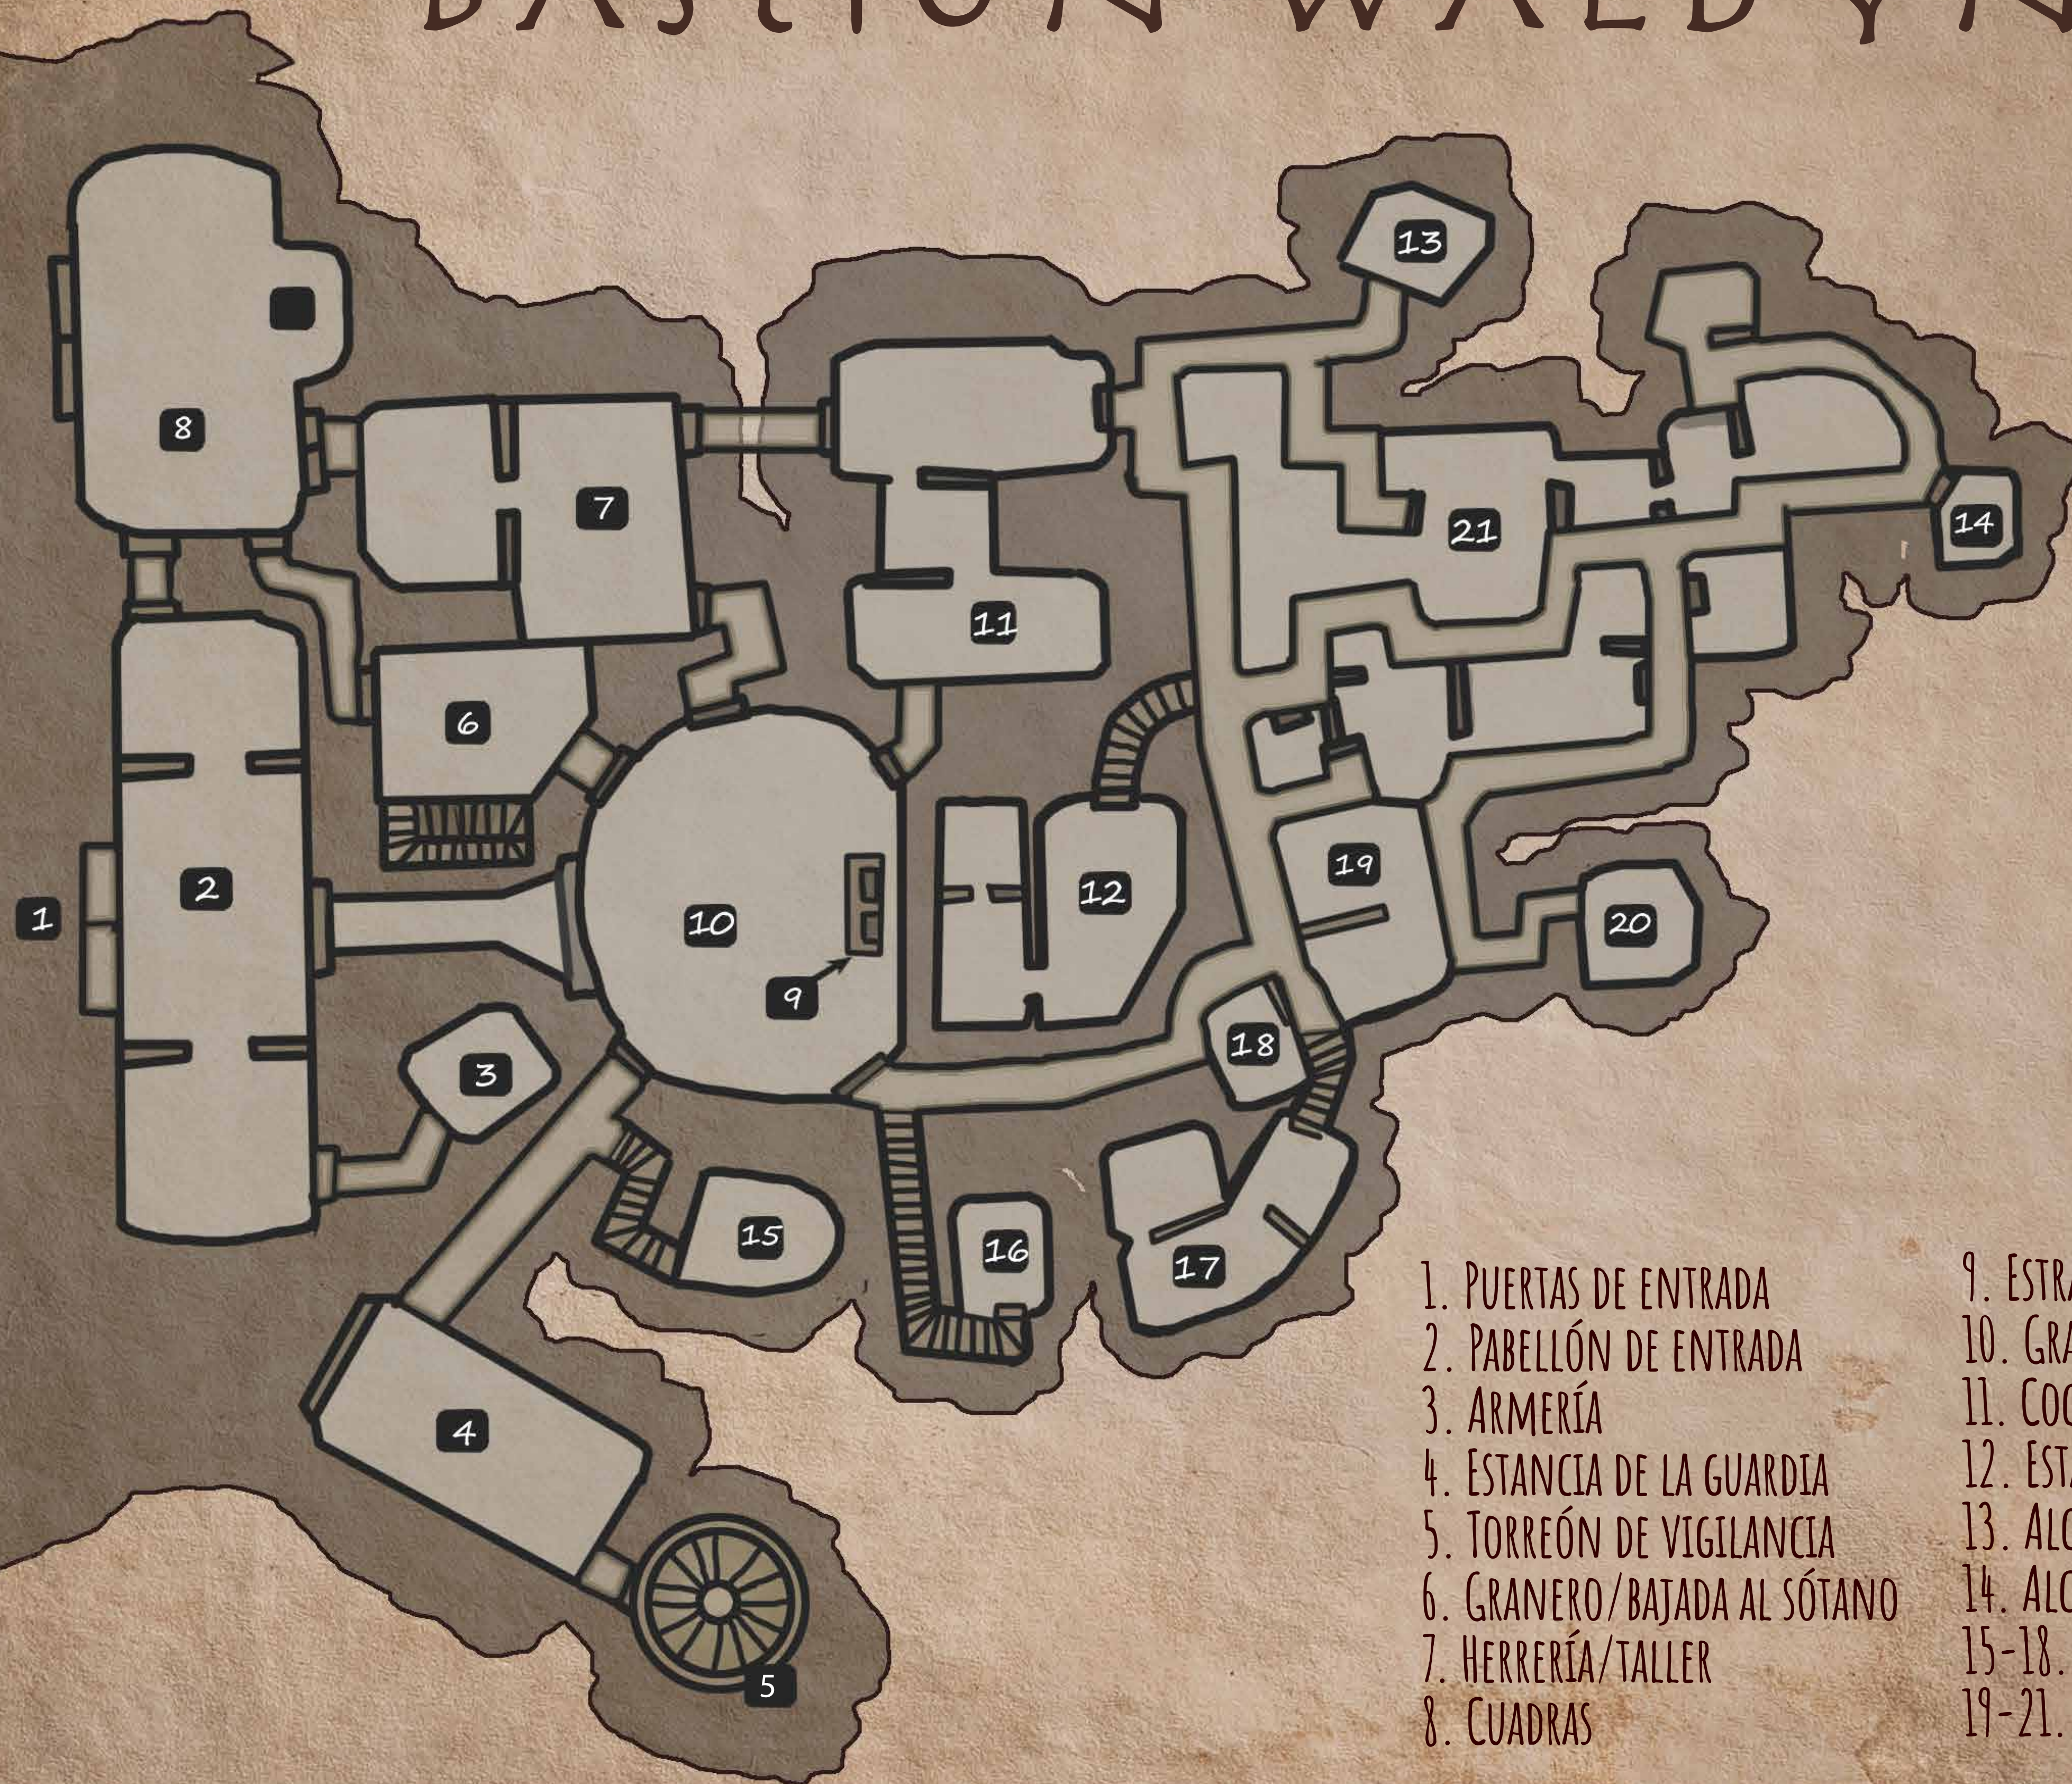

# BASTIÓN WALDYN

- |                             |                                       |
|-----------------------------|---------------------------------------|
| 1. PUERTAS DE ENTRADA       | 9. ESTRADO DE LOS MAYORES             |
| 2. PABELLÓN DE ENTRADA      | 10. GRAN SALÓN                        |
| 3. ARMERÍA                  | 11. COCINA/DESPENSA                   |
| 4. ESTANCIA DE LA GUARDIA   | 12. ESTANCIAS DEL SEÑOR               |
| 5. TORREÓN DE VIGILANCIA    | 13. ALCOBA DEL MAYOR DJENDEL          |
| 6. GRANERO/BAJADA AL SÓTANO | 14. ALCOBA DE CASTIGO                 |
| 7. HERRERÍA/TALLER          | 15-18. ESTANCIAS DE LA SERVIDUMBRE    |
| 8. CUADRAS                  | 19-21. ESTANCIAS DE LA FAMILIA WALDYN |